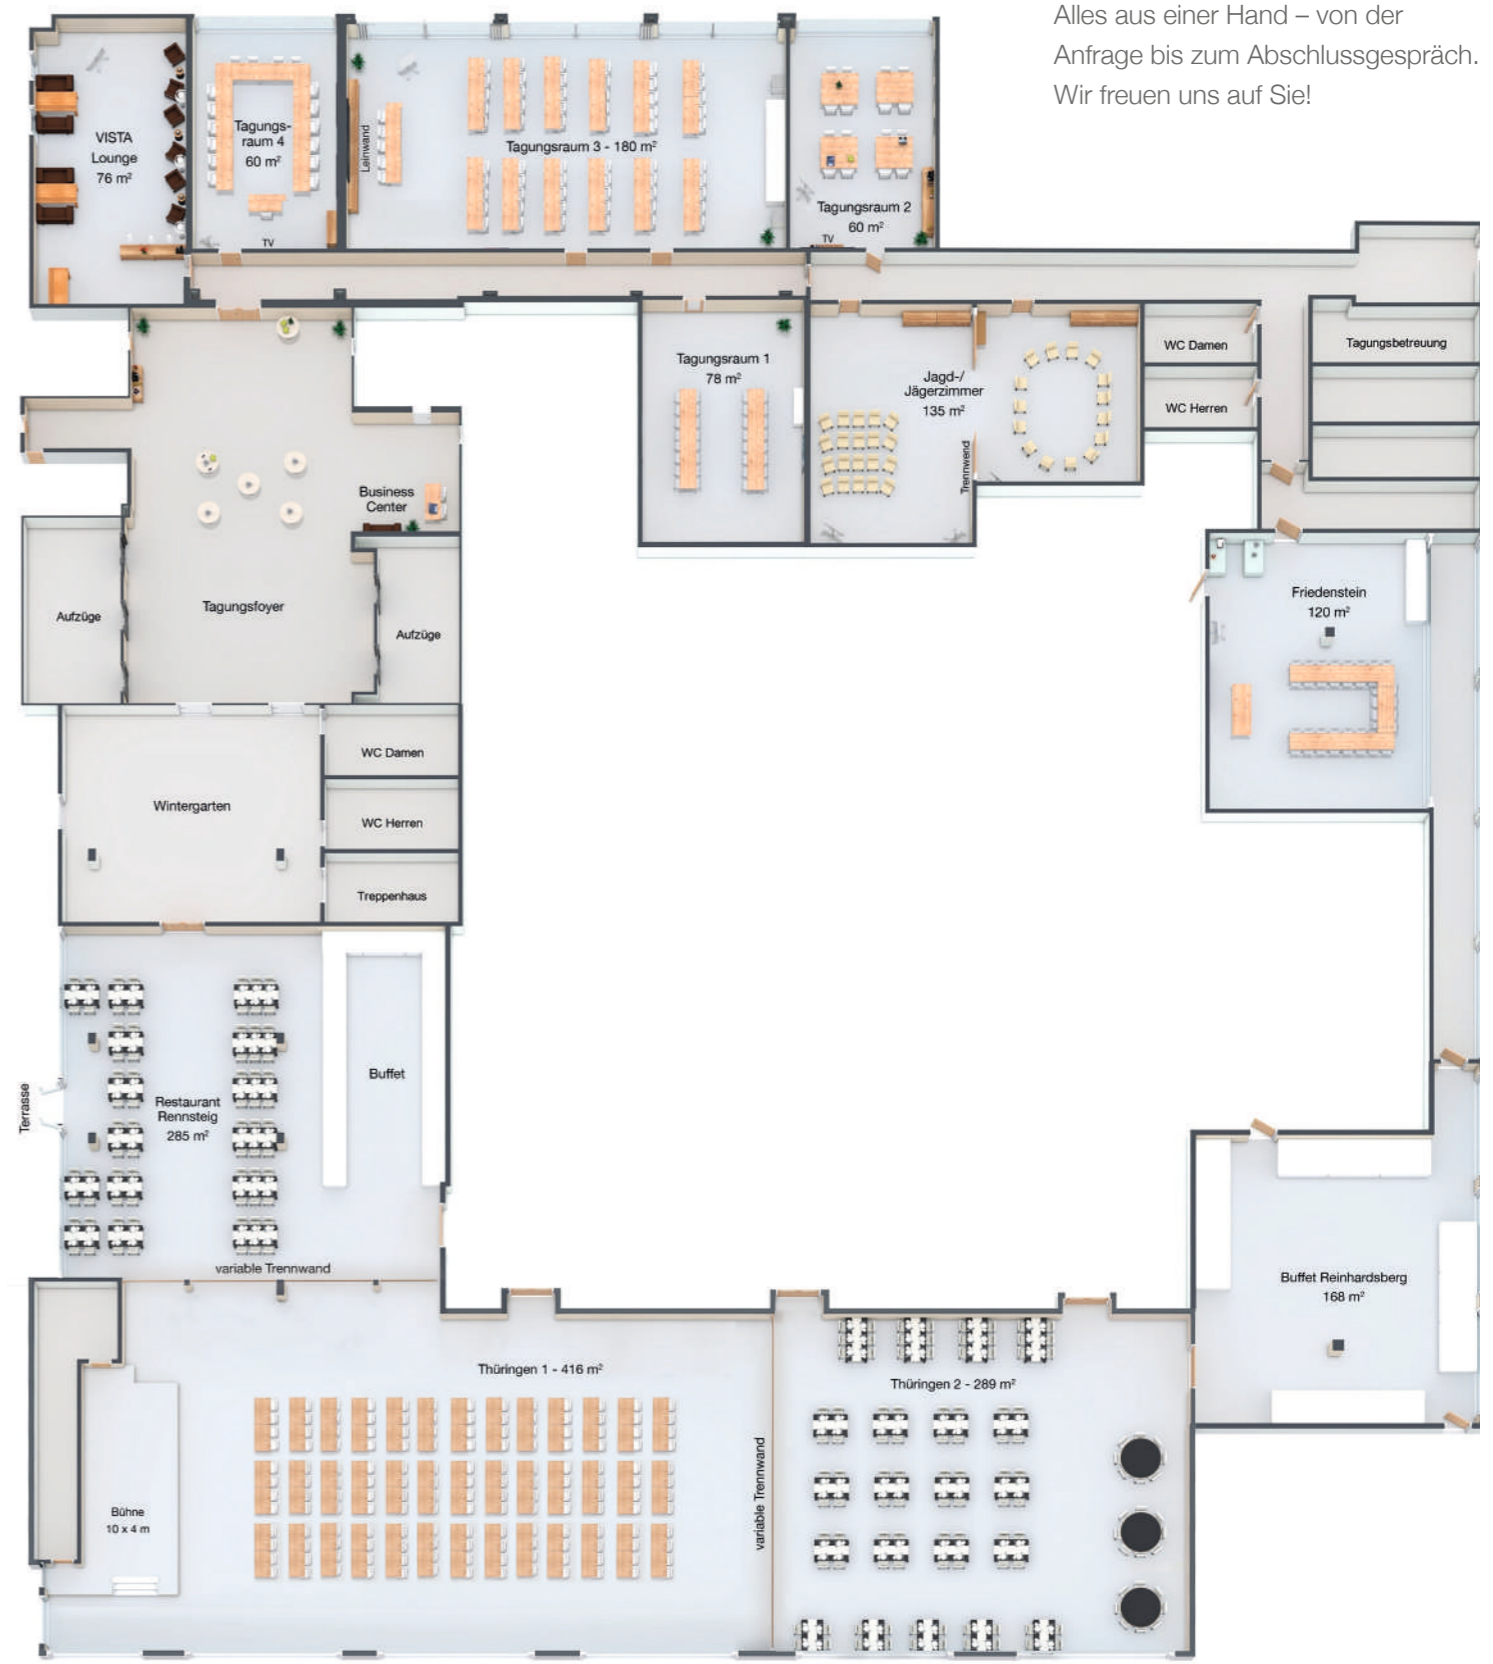

Beispielbestuhlung

RAUMÜBERSICHT

Raum	Größe in m²	U-Tafel	Block	Parlamentarisch	Stuhlreihen	Bankett	Empfang	Länge/Breite in m	Raumhöhe in m	Tür in m
Thüringen 1+2*	730	-	-	250	300	450	450	17.50/46.25	3.34	1.90x2.30
Thüringen 1	416	-	-	250	300	250	-	24.50/17.00	3.34	1.90x2.30
Thüringen 2	289	-	-	-	-	250	-	17.00/17.00	3.34	1.90x2.30
Rennsteig	285	-	-	-	-	120	120	15.60/19.90	3.18	1.90x2.30
Salon Friedrich*	340	-	-	70	160	170	170	30.00/10.50	2.85	0.80x2.05
AZado Restaurant & Café*	245	-	-	-	120	90	90	14.05/15.00	3.10	1.05x2.05
Jagd-/Jägerzimmer	135	30	30	45	70	60	75	8.65/13.35	2.85	0.80x2.05
Tagungsraum 3*	180	40	-	100	160	-	-	9.75/17.85	3.45	0.81x1.97
Friedenstein	120	30	30	40	60	50	50	9.70/12.00	3.34	1.67x1.97
Wintergarten	-	-	-	-	-	-	75	10.70/10.80	3.45	1.90x2.05
VISTA Lounge	76	25	25	20	40	25	40	5.20/12.70	3.49	0.81x2.01
Tagungsraum 1	78	25	20	30	40	-	-	6.35/11.90	3.00	0.81x1.97
Tagungsraum 2*	60	25	25	30	40	-	-	5.85/9.70	3.45	0.81x1.97
Tagungsraum 4*	60	25	25	30	40	-	-	5.80/10.10	3.45	0.92x2.01

*klimatisiert
Alle Räume verfügen über Tageslicht, ausgenommen Tagungsraum 1 sowie Jagd- und Jägerzimmer.
Die Räume Thüringen und Rennsteig sind miteinander kombinierbar. Jagd- und Jägerzimmer können auch getrennt voneinander gebucht werden.

1. ETAGE

WIR BRINGEN IHRE VERANSTALTUNG ZUM ERFOLG
Alles aus einer Hand – von der Anfrage bis zum Abschlussgespräch.
Wir freuen uns auf Sie!