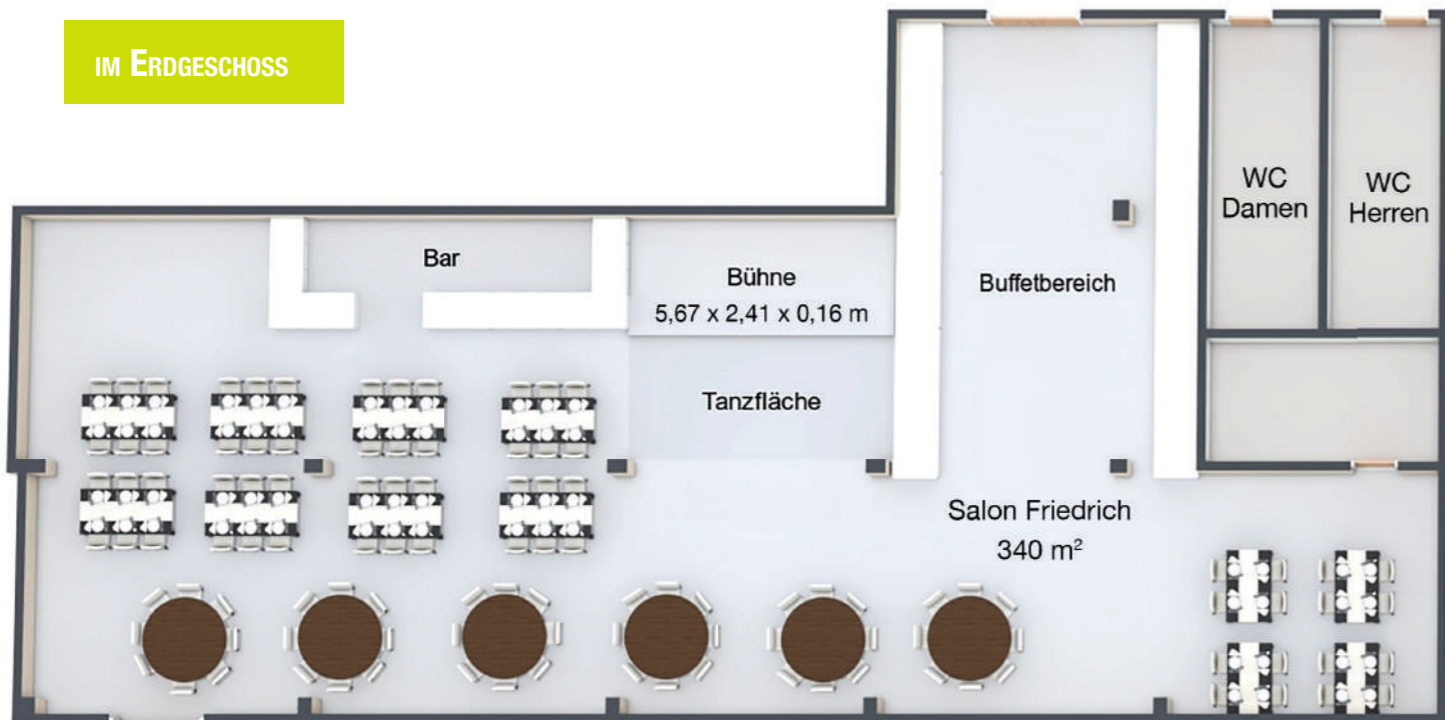

IM ERDGESCHOSS

Beispielbestuhlung